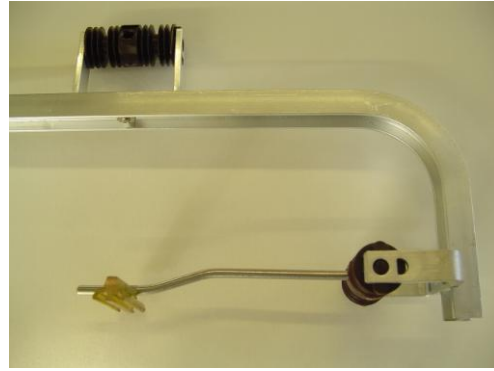

Mast gerade 6100

Verpackungseinheit: 12 Stk.

Kurvenmast o200

Verpackungseinheit: 12 Stk.

Mastsockel inkl. Klemmschieber 6100/1

Verpackungseinheit: Einzelstücke

Quertragwerk über 3 Gleise 6102

Verpackungseinheit: 3 Stk./ Schachtel

Fahrleitungsbausatz 600mm 6160

Verpackungseinheit: 12 Garnituren

Fahrleitungsbausatz 900mm 6190

Verpackungseinheit: 12 Garnituren

Fahdrahtausleger 6100/2

Verpackungseinheit: Einzelstücke

Fahdrahtausleger Kurvenmast 6200/2

Verpackungseinheit: Einzelstücke

Mastausleger gerade 6100/3

Verpackungseinheit: Einzelstücke

Mastausleger Kurvenmast 6200/3

Verpackungseinheit: Einzelstücke

Einspeise-Fahdrahtausleger 6101

Verpackungseinheit: Einzelstücke

Verpackungseinheit: Einzelstücke

Mastsockel mit Lager 6402

Verpackungseinheit: Einzelstücke

Fahrdrahtklemme Messing mit Loch 6403

Verpackungseinheit: Einzelstücke

Montageplatte Fahdrahtausleger 6405

Verpackungseinheit: Einzelstücke