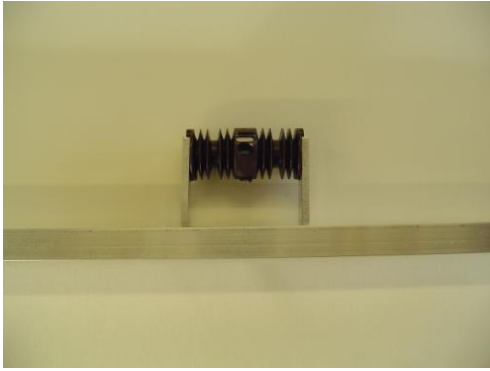

Mast gerade 6100

Verpackungseinheit: 12 Stk.

Kurvenmast o200

Verpackungseinheit: 12 Stk.

Mastsockel inkl. Klemmschieber 6100/1

Verpackungseinheit: Einzelstücke

Quertragwerk über 3 Gleise 6102

Verpackungseinheit: 3 Stk./ Schachtel

Fahrleitungsbausatz 600mm 6160

Verpackungseinheit: 12 Garnituren

Fahrleitungsbausatz 900mm 6190

Verpackungseinheit: 12 Garnituren

Fahdrahtausleger 6100/2

Verpackungseinheit: Einzelstücke

Fahdrahtausleger Kurvenmast 6200/2

Verpackungseinheit: Einzelstücke

Mastausleger gerade 6100/3

Verpackungseinheit: Einzelstücke

Mastausleger Kurvenmast 6200/3

Verpackungseinheit: Einzelstücke

Einspeise-Fahdrahtausleger 6101

Verpackungseinheit: Einzelstücke