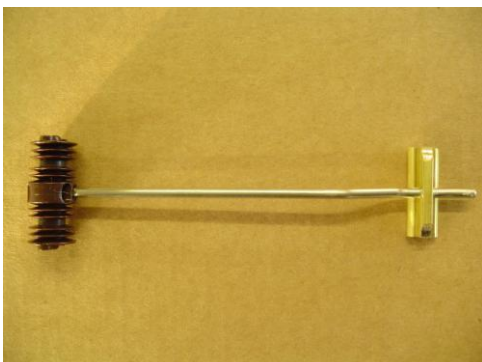

Mast gerade 6100

Verpackungseinheit: 12 Stk.

Kurvenmast o200

Verpackungseinheit: 12 Stk.

Mastsockel inkl. Klemmschieber 6100/1

Verpackungseinheit: Einzelstücke

Quertragwerk über 3 Gleise 6102

Verpackungseinheit: 3 Stk./ Schachtel

Fahrleitungsbausatz 600mm 6160

Verpackungseinheit: 12 Garnituren

Fahrleitungsbausatz 900mm 6190

Verpackungseinheit: 12 Garnituren

Fahdrahtausleger 6100/2

Verpackungseinheit: Einzelstücke

Fahdrahtausleger Kurvenmast 6200/2

Verpackungseinheit: Einzelstücke

Mastausleger gerade 6100/3

Verpackungseinheit: Einzelstücke

Mastausleger Kurvenmast 6200/3

Verpackungseinheit: Einzelstücke

Einspeise-Fahdrahtausleger 6101

Verpackungseinheit: Einzelstücke