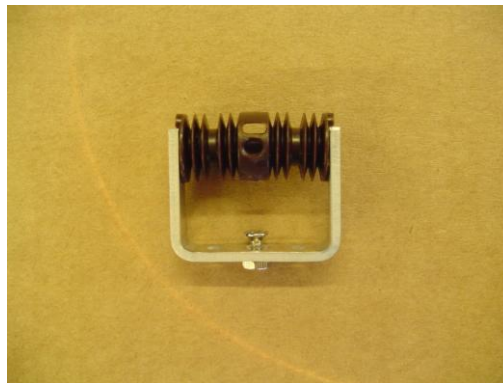

Fahrleitungsisolator mit Halterung 6409

Verpackungseinheit: Einzelstücke