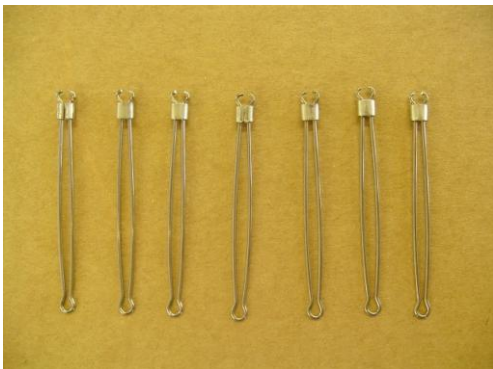

Hänger zu Fahrleitung 6408

Verpackungseinheit: Säckli à 12/24 Stk