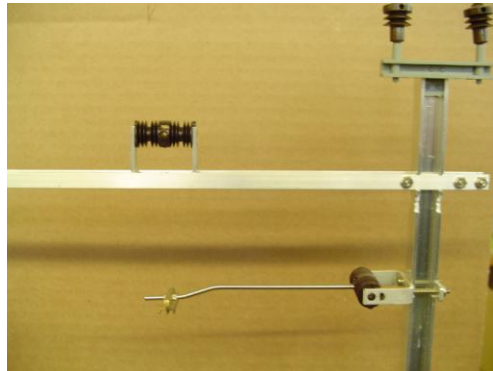

Mast-Profil 6502

Verpackungseinheit: Länge nach Wunsch

Fahrdraht Messing 6504

Verpackungseinheit: Länge nach Wunsch

Quertragwerk über 2 Geleise 6510

Verpackungseinheit: 3 Stk. / Schachtel