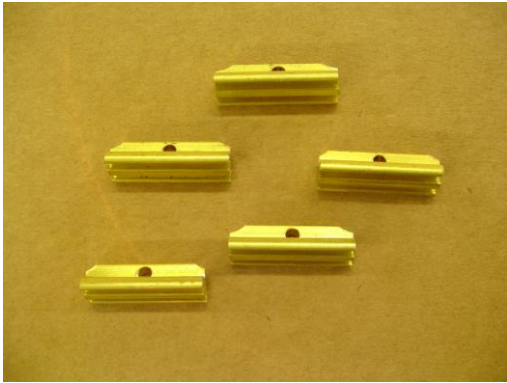

Fahdrahtklemme Messing o. Loch 6100/4

Verpackungseinheit: 12 Stück

Fahdrahtklemme Kunstst. o. Loch 6100/5

Verpackungseinheit: 12 Stück

Doppelisolatoren auf Träger 6300

Verpackungseinheit: Einzelstücke

Klemmschieber kompl. 6401

Verpackungseinheit: Einzelstücke

Mastsockel mit Lager 6402

Verpackungseinheit: Einzelstücke

Fahrdrahtklemme Messing mit Loch 6403

Verpackungseinheit: Einzelstücke

Montageplatte Fahdrahtausleger 6405

Verpackungseinheit: Einzelstücke