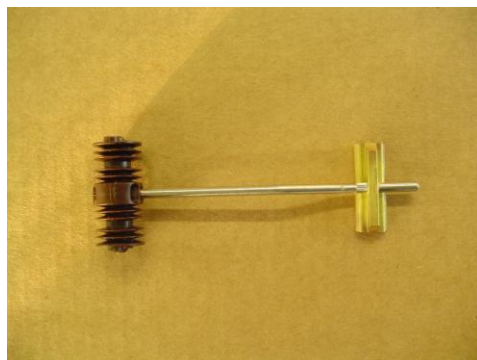

Mast gerade 6100

Verpackungseinheit: 12 Stk.

Kurvenmast o200

Verpackungseinheit: 12 Stk.

Mastsockel inkl. Klemmschieber 6100/1

Verpackungseinheit: Einzelstücke

Quertragwerk über 3 Gleise 6102

Verpackungseinheit: 3 Stk./ Schachtel

Fahrleitungsbausatz 600mm 6160

Verpackungseinheit: 12 Garnituren

Fahrleitungsbausatz 900mm 6190

Verpackungseinheit: 12 Garnituren

Fahdrahtausleger 6100/2

Verpackungseinheit: Einzelstücke

Fahdrahtausleger Kurvenmast 6200/2

Verpackungseinheit: Einzelstücke

Mastausleger gerade 6100/3

Verpackungseinheit: Einzelstücke

Mastausleger Kurvenmast 6200/3

Verpackungseinheit: Einzelstücke

Einspeise-Fahdrahtausleger 6101

Verpackungseinheit: Einzelstücke