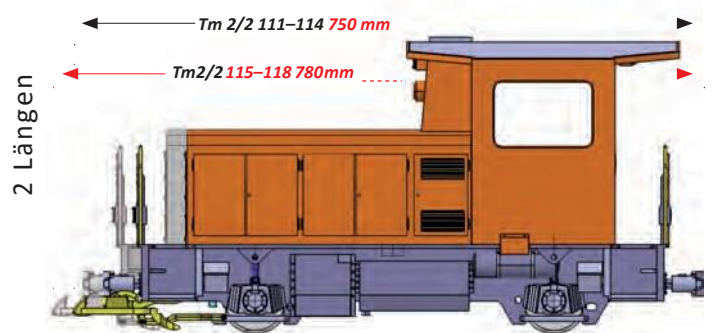

## Rangiertraktor der RhB Typ Tm 2/2 111–120

Hochwertige Metall-Kunststoffmodelle in Spur Ilm, 1:22,5

Stück	Bestell-Nr.	Betriebs- Nr.	Länge	Farbe	CH-Fr.
	Tm 2/2 01	111	333 mm	Orange	ca.680.-
	Tm 2/2 02	112	333 mm	Orange	ca.680.-
	Tm 2/2 03	113	333 mm	Orange	ca.680.-
	Tm 2/2 04	114	333 mm	Orange	ca.680.-
	Tm 2/2 05	115	345 mm	Orange	ca.680.-
	Tm 2/2 06	116	345 mm	Orange	ca.680.-
	Tm 2/2 07	117	345 mm	Orange	ca.680.-
	Tm 2/2 08	118	345 mm	Orange	ca.680.-